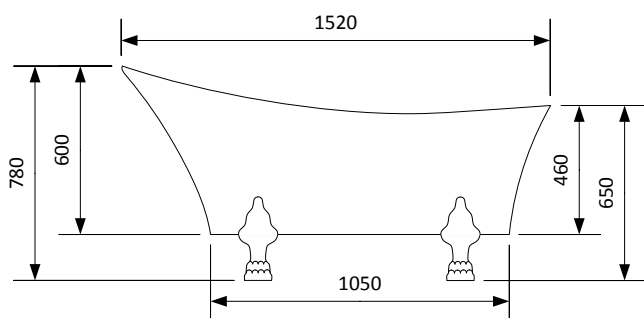

### yttermått

### innermått

### footplacering

Storlek: 1520x730x780 mm

Djup: 400 mm

Volym: 200 liter

Art. Nr.: 270701