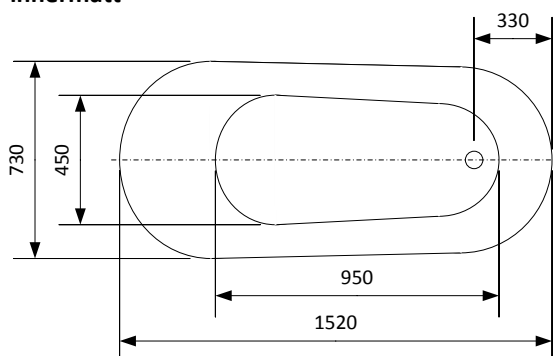

### yttermått

### innermått

### footplacering

Storlek: 1520x730x780 mm

Djup: 400 mm

Volym: 200 liter

Art. Nr.: 270701