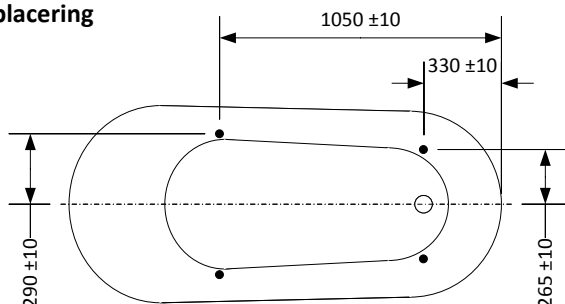

### yttermått

### innermått

### footplacering

Storlek: 1520x730x780 mm

Djup: 400 mm

Volym: 200 liter

Art. Nr.: 270701